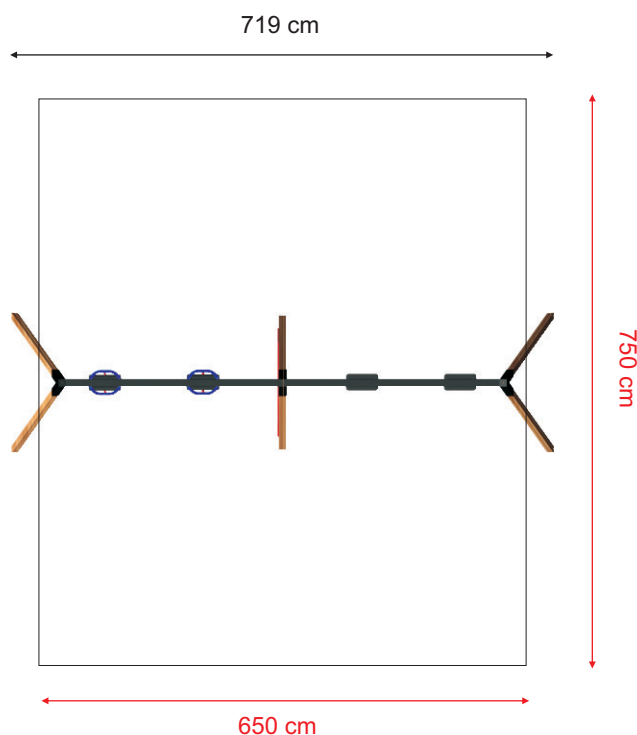

1

11180

LARS LAJ®

DISCOVERY

Nazwa produktu: Huśtawka 2+2
 Numer katalogowy: 11180
 Wymiary: 719x189 cm
 Całkowita wysokość: 235 cm
 Strefa bezpieczeństwa: 650x750 cm
 Wysokość swobodnego upadku: 135 cm
 Wymagana nawierzchnia bezpieczna: TAK
 Części zamienne dostępne: TAK
 Zgodność z EN 1176: TAK
 Przedział wiekowy: 3+ lat