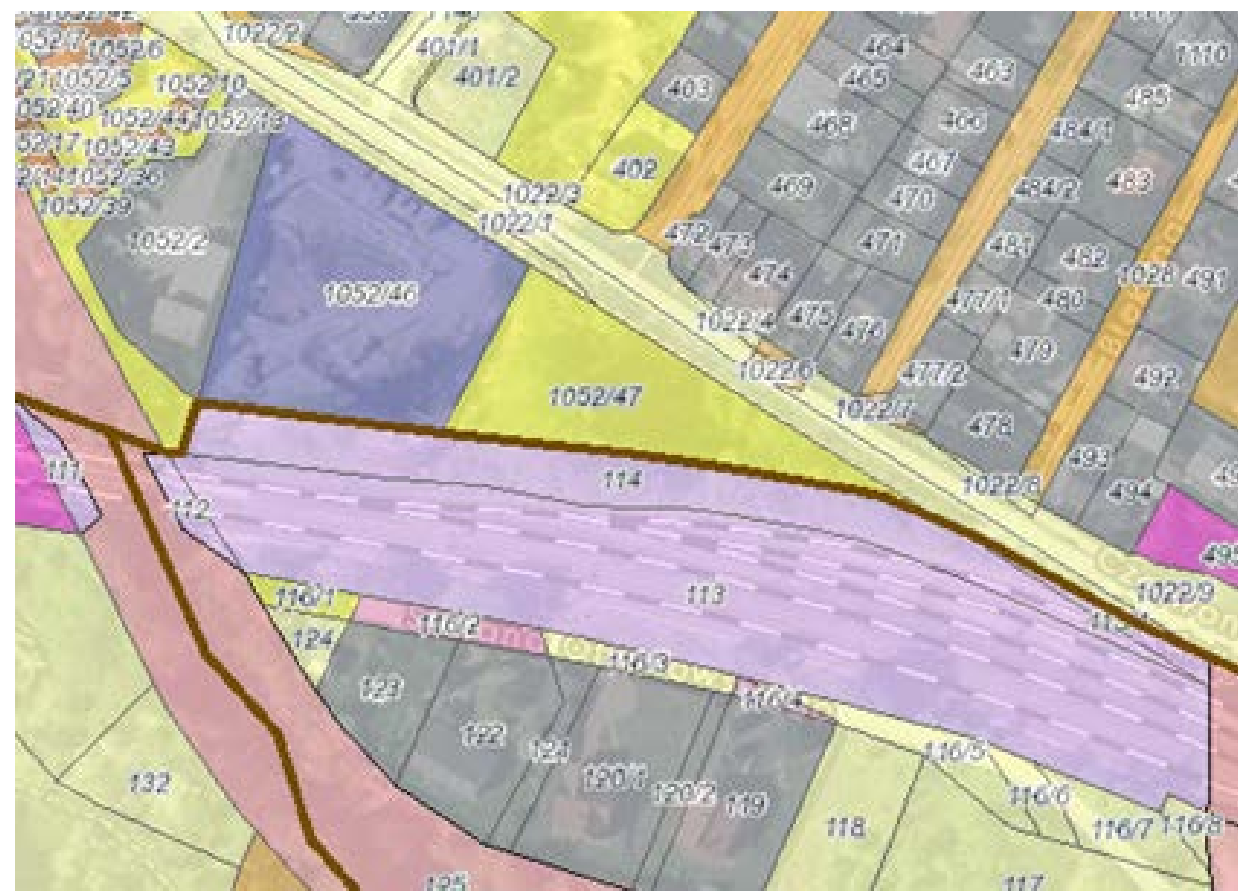

MUZyczny Park Kieszonkowy

Lokalizacja

Lokalizacja

Dzielnica III: Prądnik Czerwony

Numer działki: 1052/47

Powierzchnia: 1 910 m²

Opis: Gmina Kraków - właściciel,
działka nie oddana w żadną formę
władania

<https://miip.geomalopolska.pl/imap/#gmap=gp34>

Street View: 2017

Stan obecny: marzec 2021

Stan obecny: marzec 2021

Stan obecny: marzec 2021

Cele Projektu

- zagospodarowanie zaniedbanego terenu zielonego
- poprawa estetyki miejsca i dzielnicy
- stworzenie atrakcyjnego, bezpiecznego i przyjemnego miejsca do spędzania czasu dla mieszkańców dzielnicy