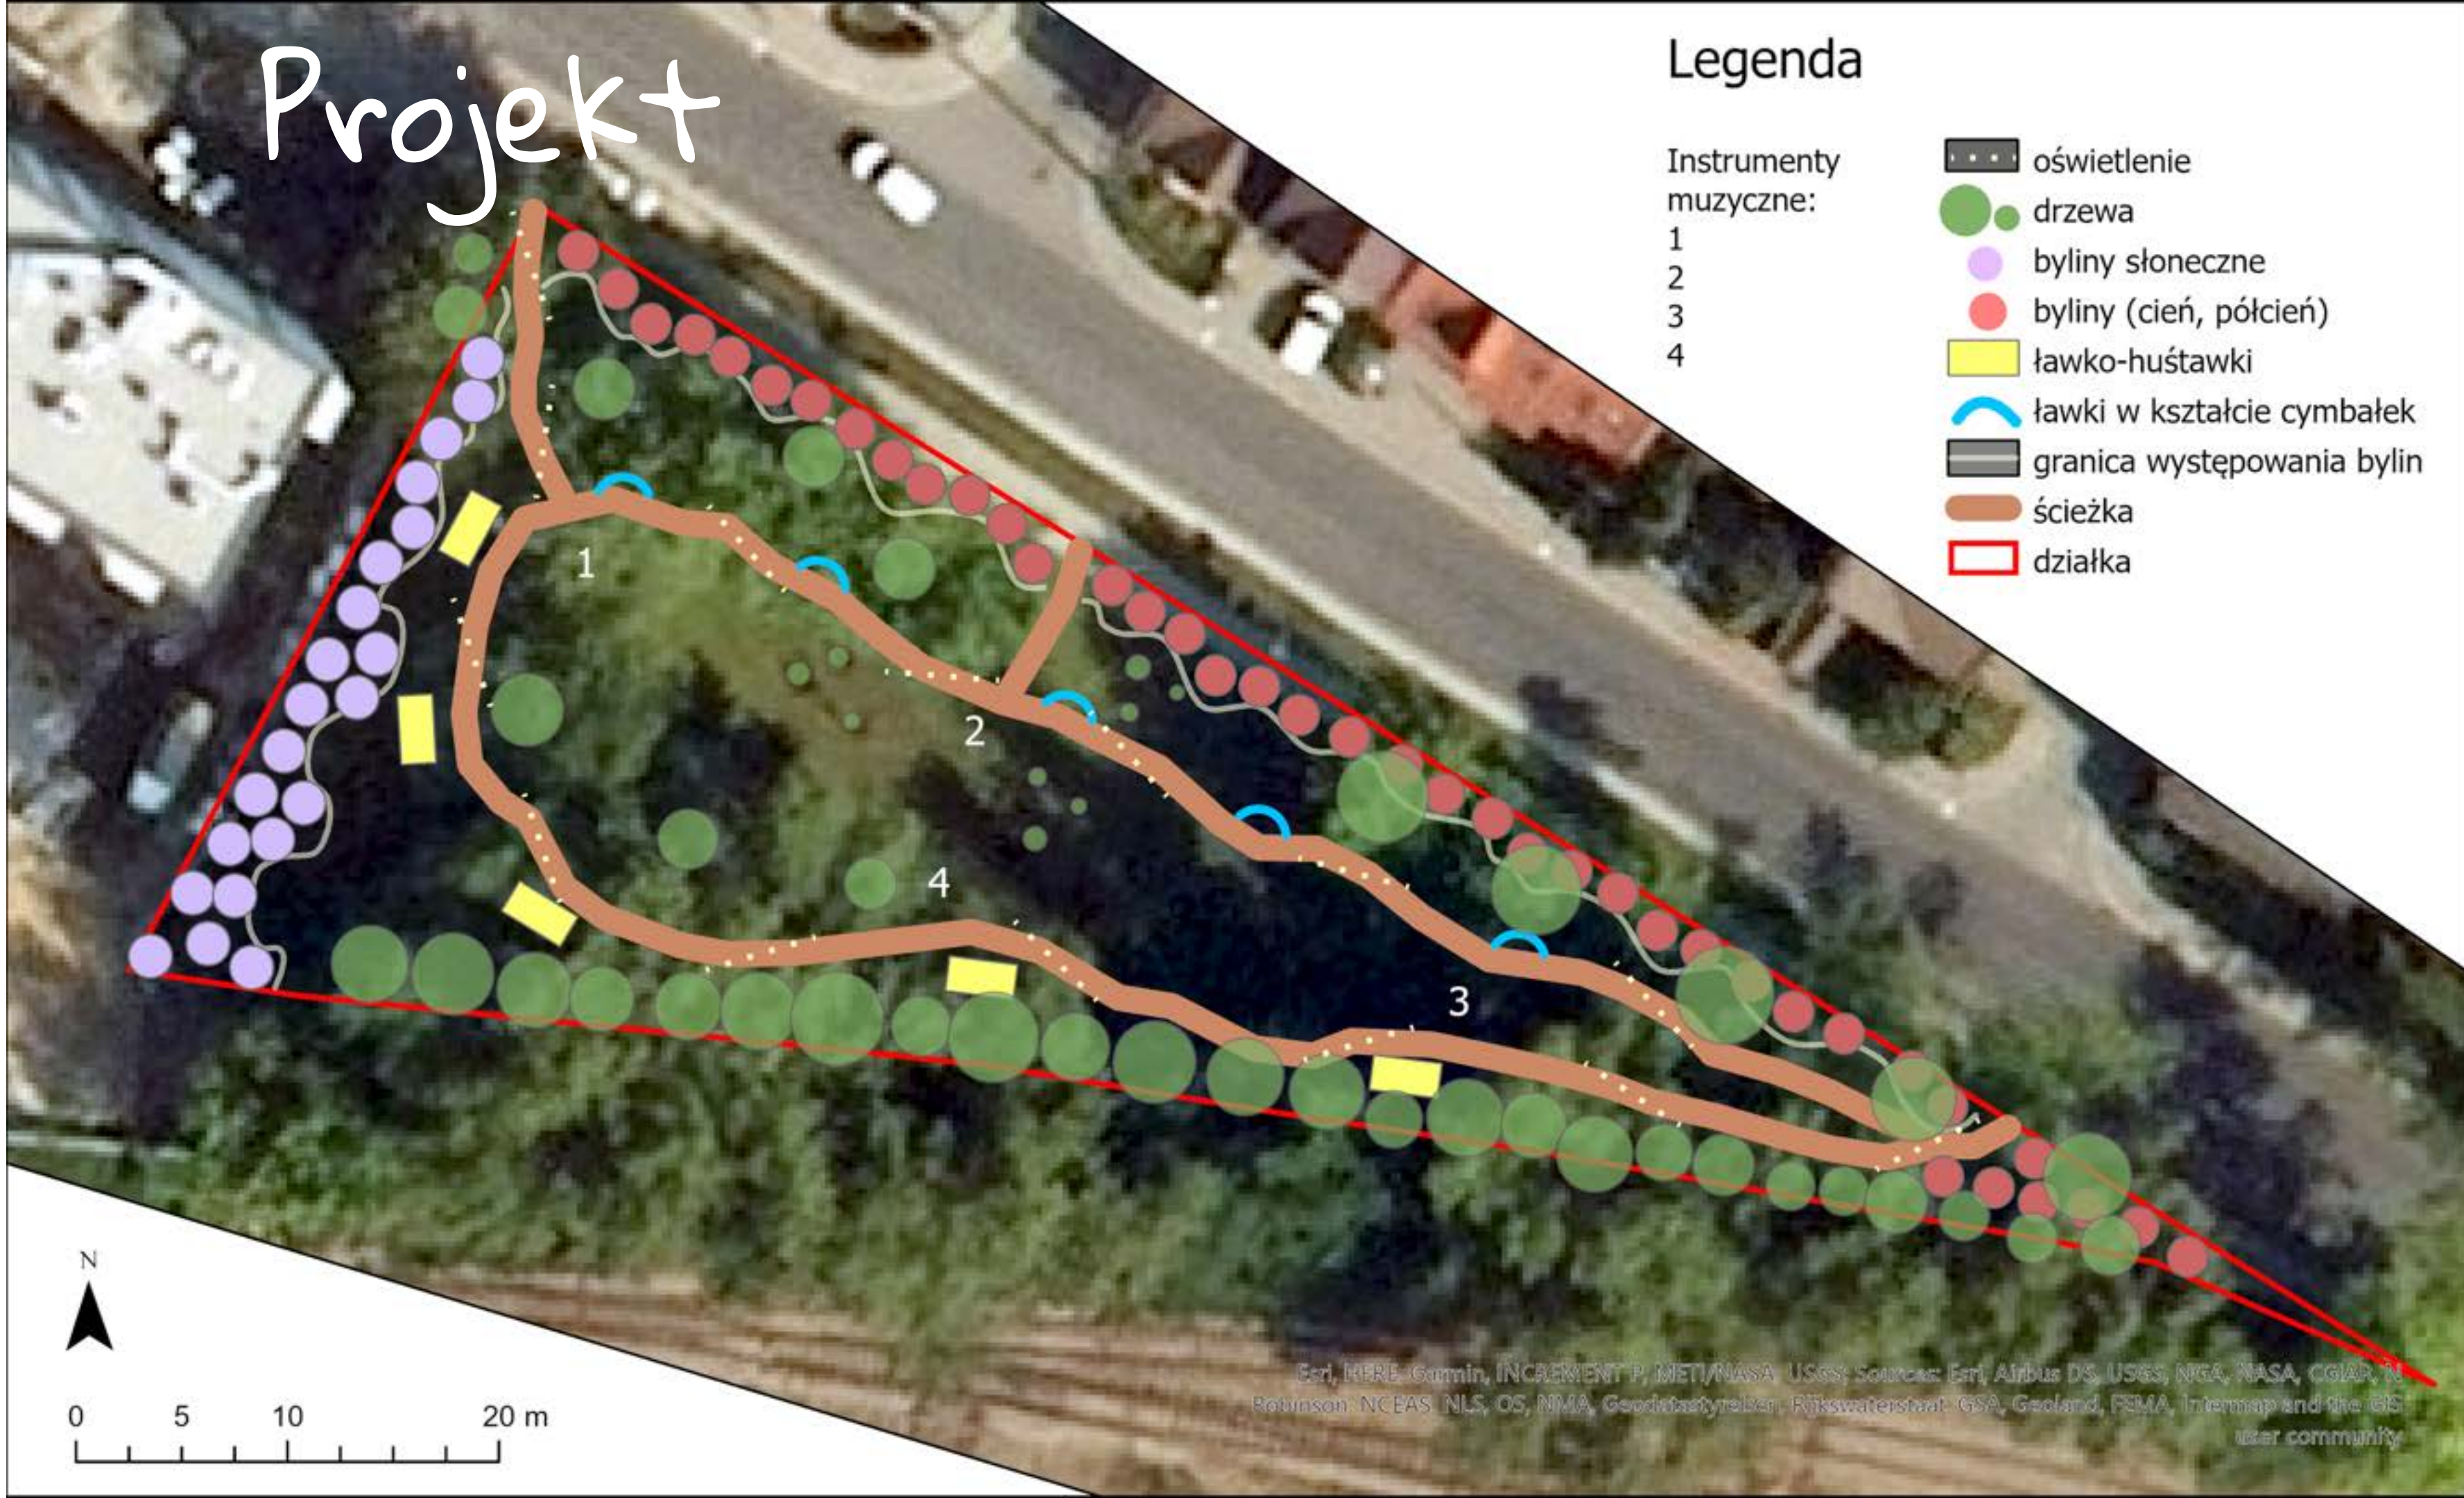

MUZyczny Park Kieszonkowy

Lokalizacja

Lokalizacja

Dzielnica III: Prądnik Czerwony

Numer działki: 1052/47

Powierzchnia: 1 910 m²

Opis: Gmina Kraków - właściciel,
działka nie oddana w żadną formę
władania

<https://miip.geomalopolska.pl/imap/#gmap=gp34>

Uzasadnienie Projektu

Na wskazanym obszarze dzielnicy brakuje naturalnych miejsc wypoczynku. Mieszkańcy mogą korzystać wyłącznie z Dębowego Parku Kieszonkowego i zagospodarowanego terenu wzdłuż rzeki Prądnik. Nowy park kieszonkowy byłby przyjemnym miejscem wypoczynku dla mieszkańców okolicznych domów, a szczególnie dla nowo powstałego sąsiedniego bloku mieszkalnego. Motyw przewodni parku przyciągałby uwagę dzieci a także dorosłych :)

Dla osób korzystających z komunikacji publicznej byłby idealnym miejscem, ponieważ zaraz obok znajduje się przystanek autobusowy. Ze względu na swój specyficzny kształt na nowo zagospodarowany obszar stałby się bezpieczny i spokojny nawet po zmroku.

Opis Projektu

- stworzenie ścieżki o naturalnej, przepuszczalnej nawierzchni
- posadzenie bylin o różnorodnych wymaganiach słonecznych
- zainstalowanie instrumentów muzycznych oraz tematycznych tabliczek
- zainstalowanie huśtawko-ławek oraz ławek w kształcie cymbałek
- zainstalowanie oświetlenia w formie girland świetlnych
- uporządkowanie i zabezpieczenie terenu od strony torów kolejowych
- montaż koszy na śmieci