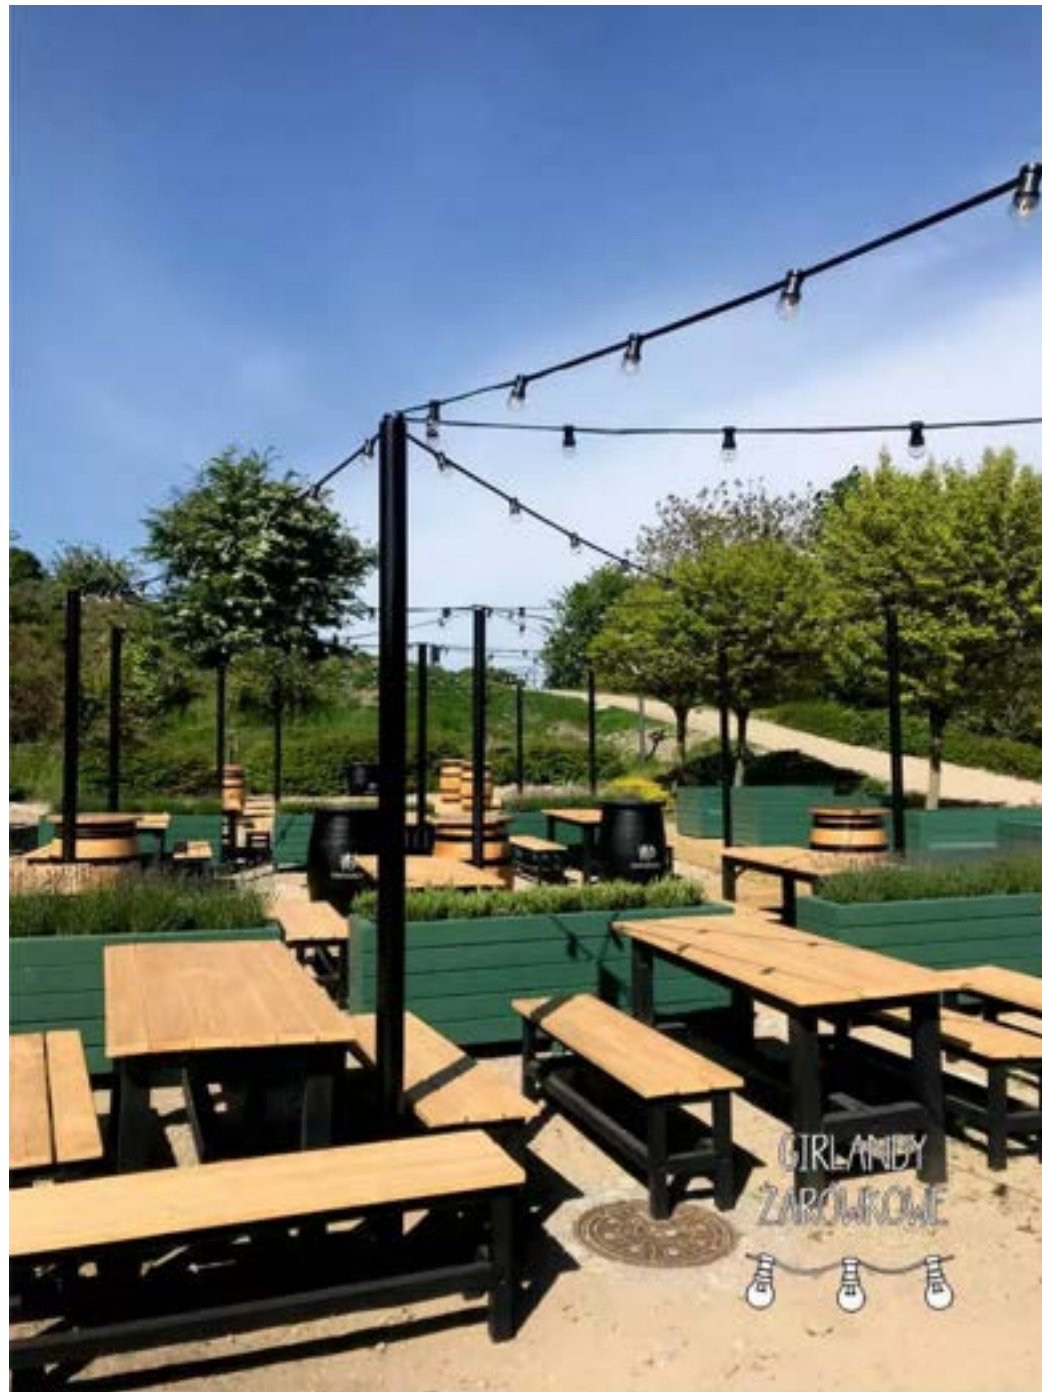

Inspiracje Oświetlenie

- girlandy świetlne

<https://girlandyzarowkowe.pl/realizacje/gdansk/>