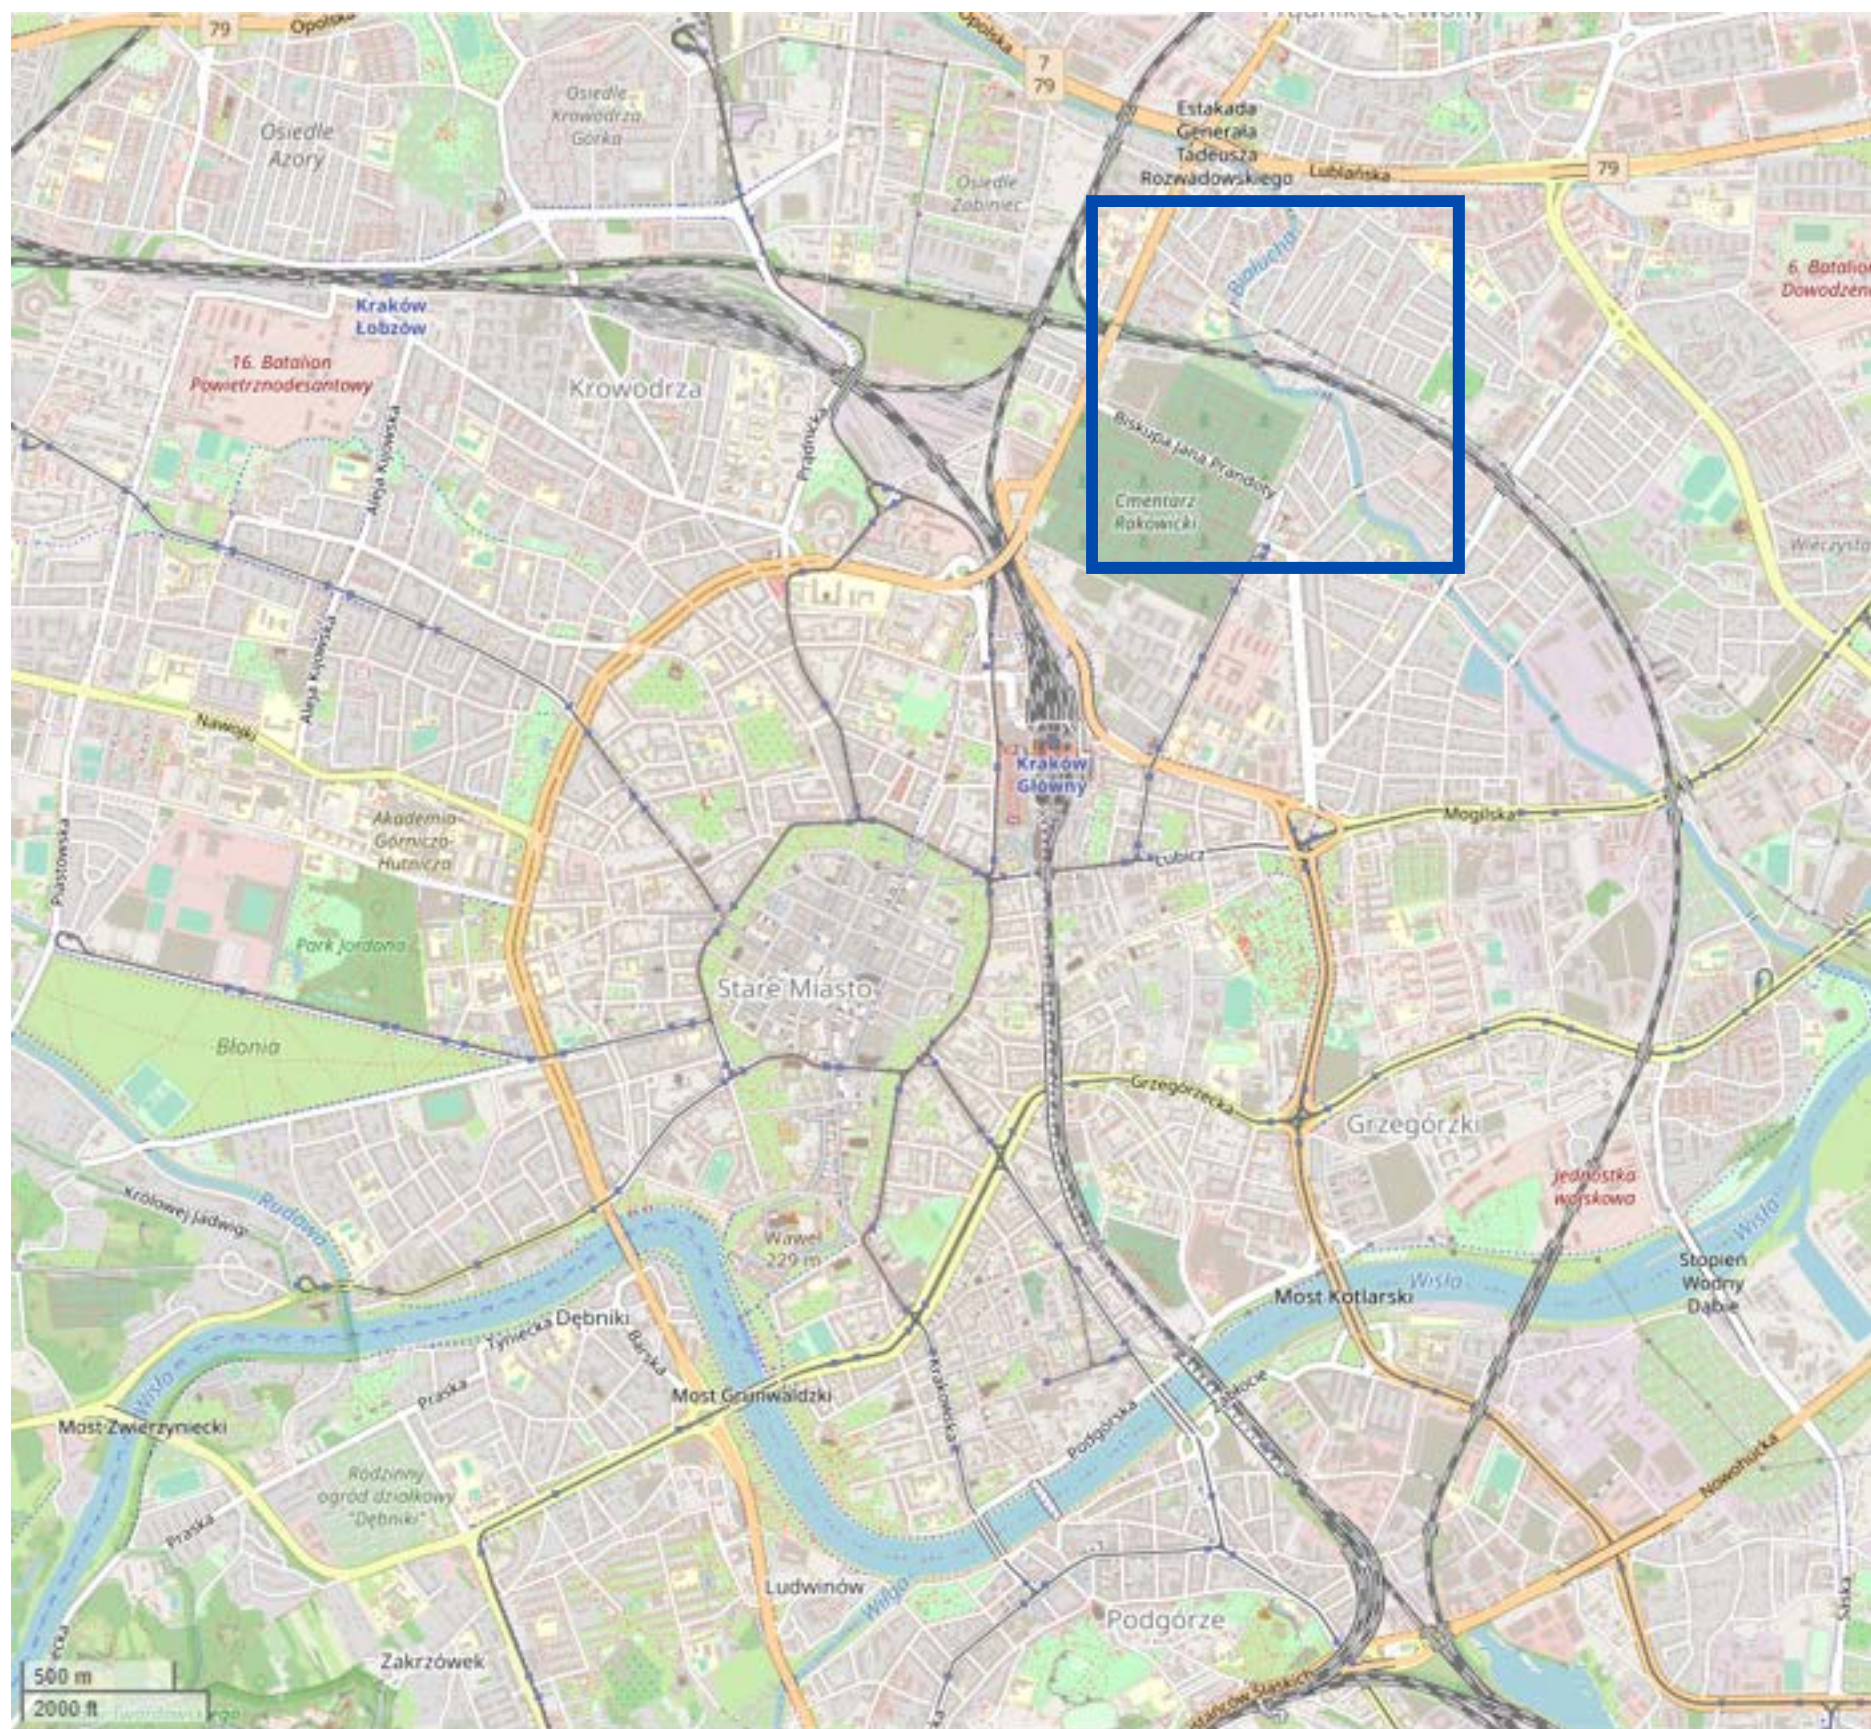

MUZyczny Park Kieszonkowy

Lokalizacja

Lokalizacja

Dzielnica III: Prądnik Czerwony

Numer działki: 1052/47

Powierzchnia: 1 910 m²

Opis: Gmina Kraków - właściciel,
działka nie oddana w żadną formę
władania

<https://miip.geomalopolska.pl/imap/#gmap=gp34>