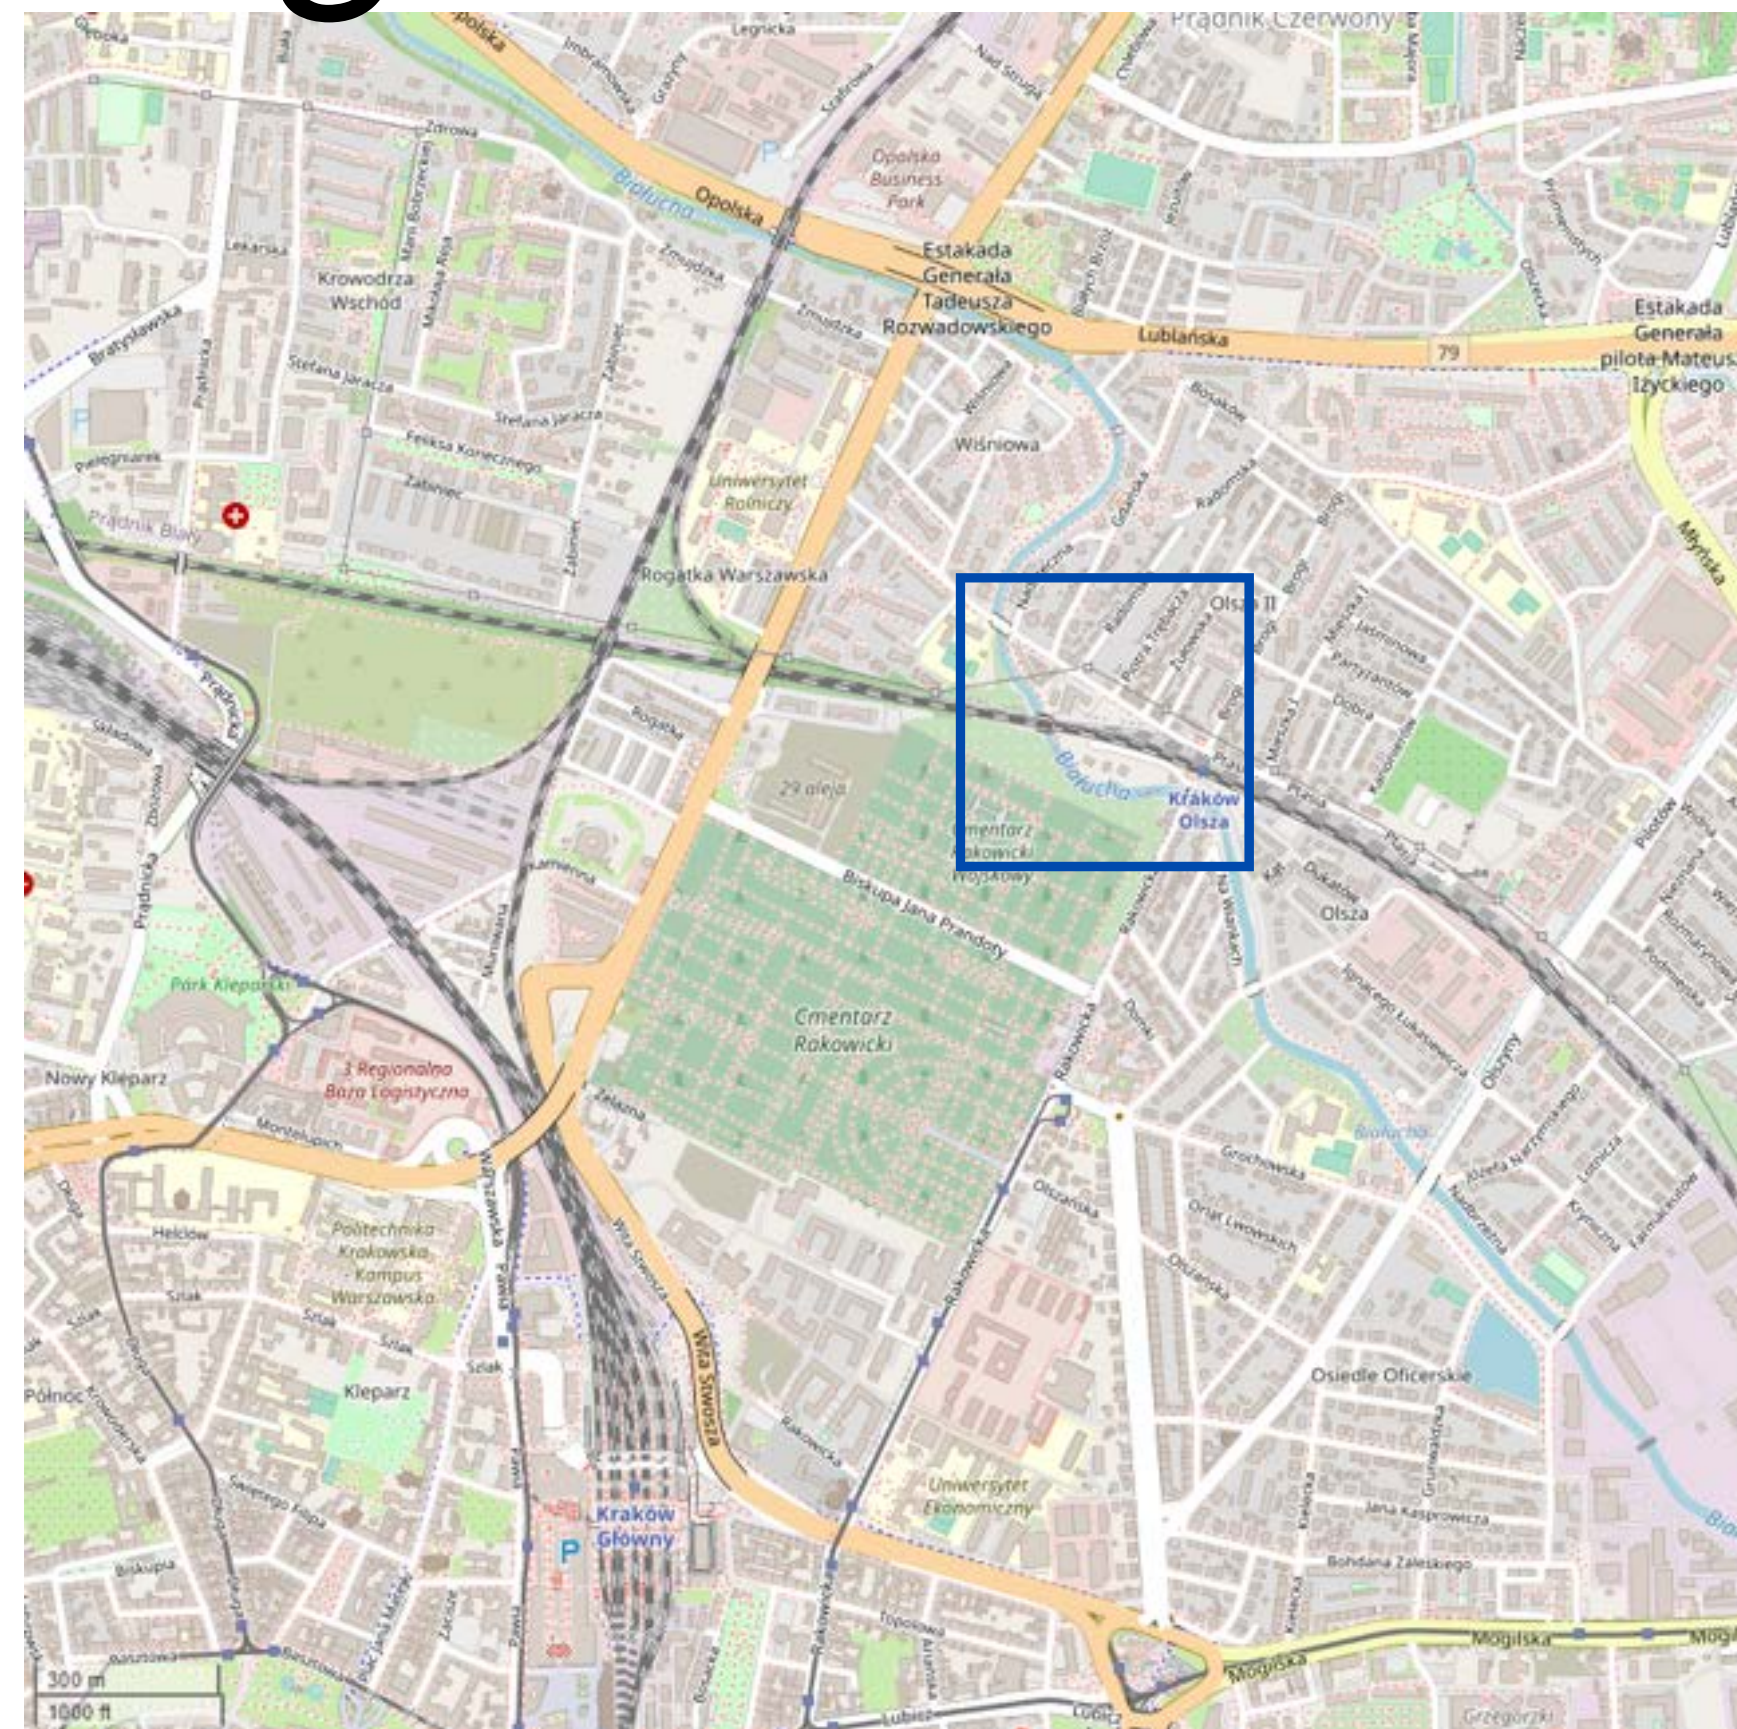

MUZyczny Park Kieszonkowy

Lokalizacja

Lokalizacja

Dzielnica III: Prądnik Czerwony

Numer działki: 1052/47

Powierzchnia: 1 910 m²

Opis: Gmina Kraków - właściciel,
działka nie oddana w żadną formę
władania

<https://miip.geomalopolska.pl/imap/#gmap=gp34>