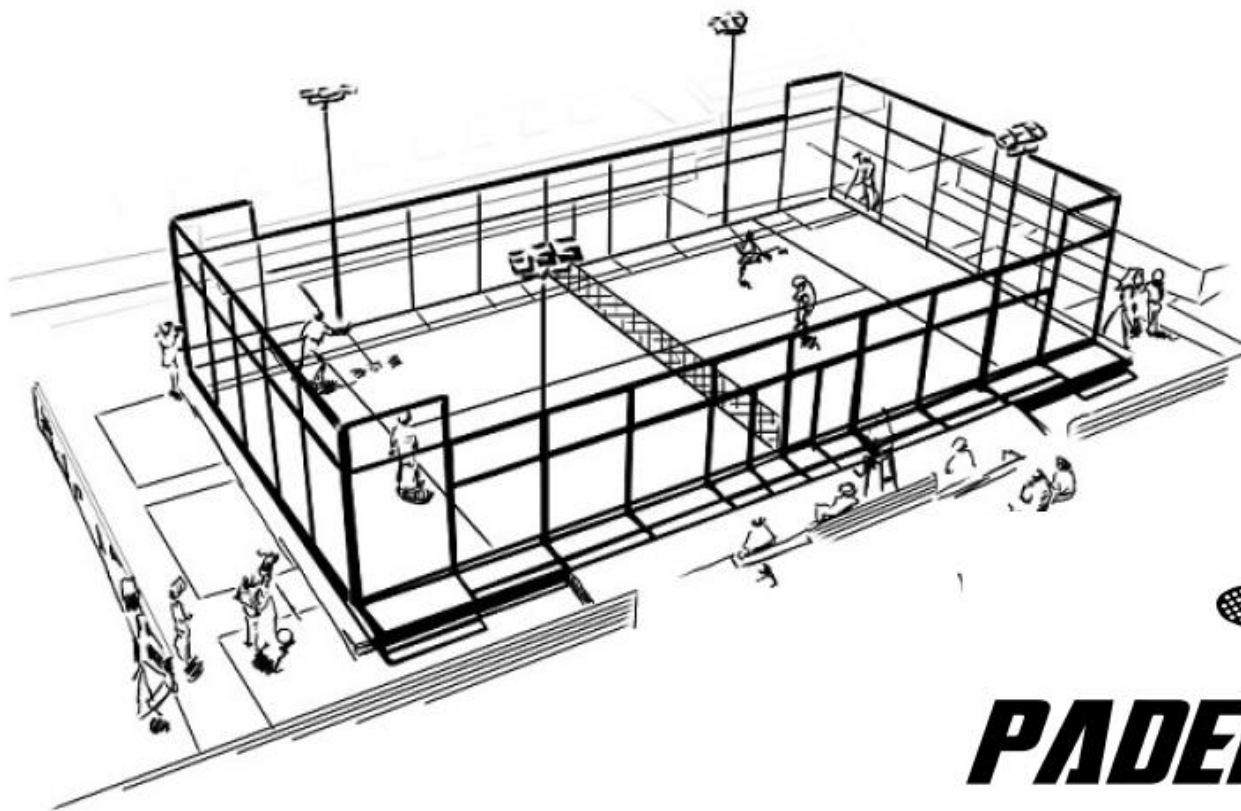

Dziękujemy

do zobaczenia na korcie ;)

Kontakt: www.padel4u.pl; sales@padel4u.pl; Tel.: +48 664 0717