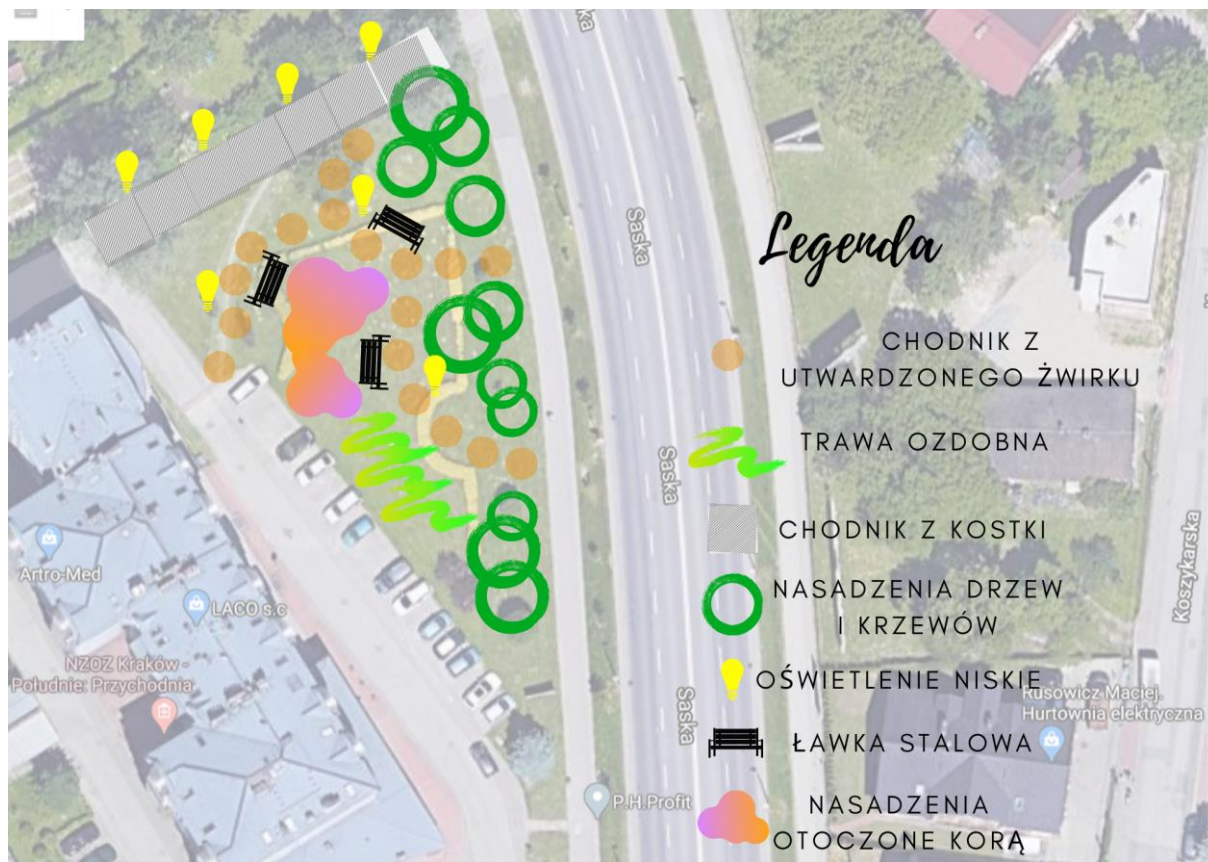

Dodatkowe załączniki do projektu

Projekt graficzny parku kieszonkowego 'Saski park kieszonkowy'

Oświetlenie

ławka

Chodnik z utwardzonego żwirku

Chodnik z kostki

Trawy ozdobne

Ostnica cieniotka

zdjęcie 7 DLA OGRODU