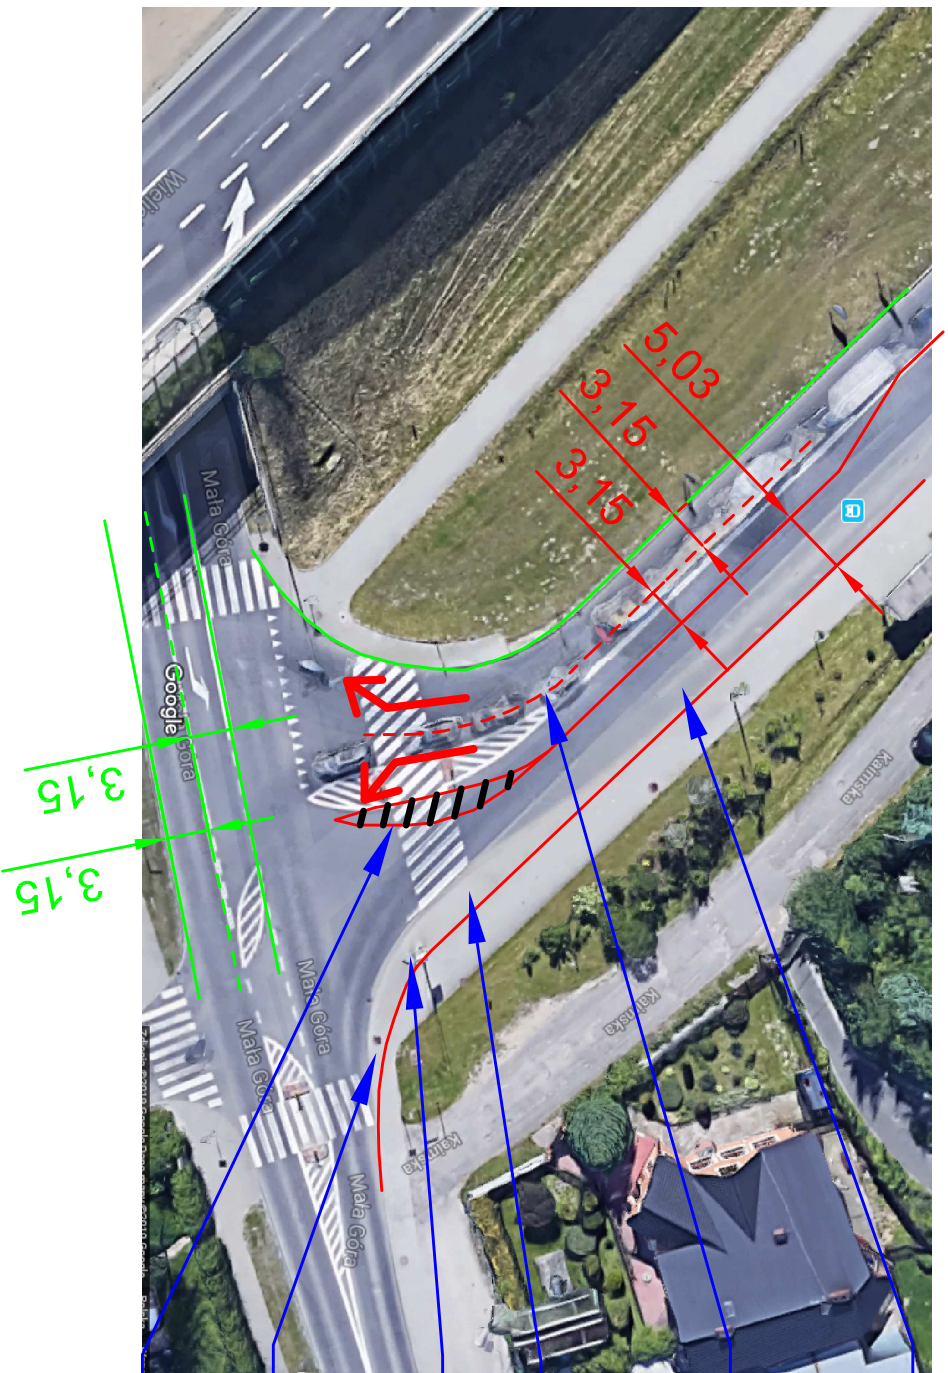

Zmiana organizacji ruchu Węzeł "Wielicki" z ul. Mała Góra,  
Podgórze, obręb 57, działki: 173/10, 174/4, 174/5

- Wykorzystanie zatoczki autobusowej jako pas ruchu
- Rozdzielenie pasów ruchu do skrzyżowania w prawo i lewo
- Zwężenie chodnika
- Przesłupienie słupa ulicznego
- Zmiana łuku drogi
- Przesłupienie wysepki