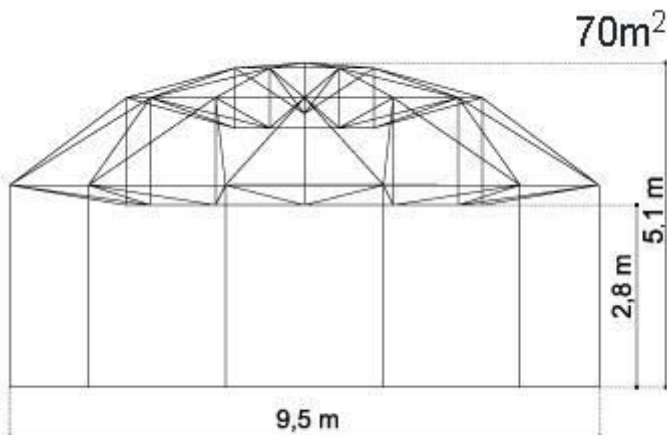

## TRIME 70

TRIME 70 to idealny namiot imprezowy na średniej wielkości wydarzenia plenerowe. Piękna drewniana podłoga to nie tylko dobra akustyka wnętrza. Naturalny parkiet ociepla przestrzeń i zaprasza gości do tańca. Dodatkowy atut stanowi świetlik umieszczony u szczytu kopuły.

TRIME 70 jest wytrzymały, a przy tym elegancki.

Namiot jest wyposażony w sześć przezroczystych ścian, jedno wejście typu kotara oraz pięć ścian pełnych, montowanych w dowolnej konfiguracji. Dodatkowo dostępne jest również jedno wejście techniczne oraz specjalnie dostosowane oświetlenie.

Pojemność i wymiary:

- miejsc stojących: 95
- miejsc przy stołach: 68
- średnica namiotu: 9,5 m
- wysokość użytkowa: 2,8 m
- wysokość całkowita: 5,1 m
- pow. użytkowa: 70 m<sup>2</sup>

Kosztorys:

- zakup namiotu: 34 500,00 zł
- zakup podłogi: 12 500,00 zł
- transport od producenta (Gdańsk): 4 500,00 zł
- montaż namiotu: 1 000,00 zł