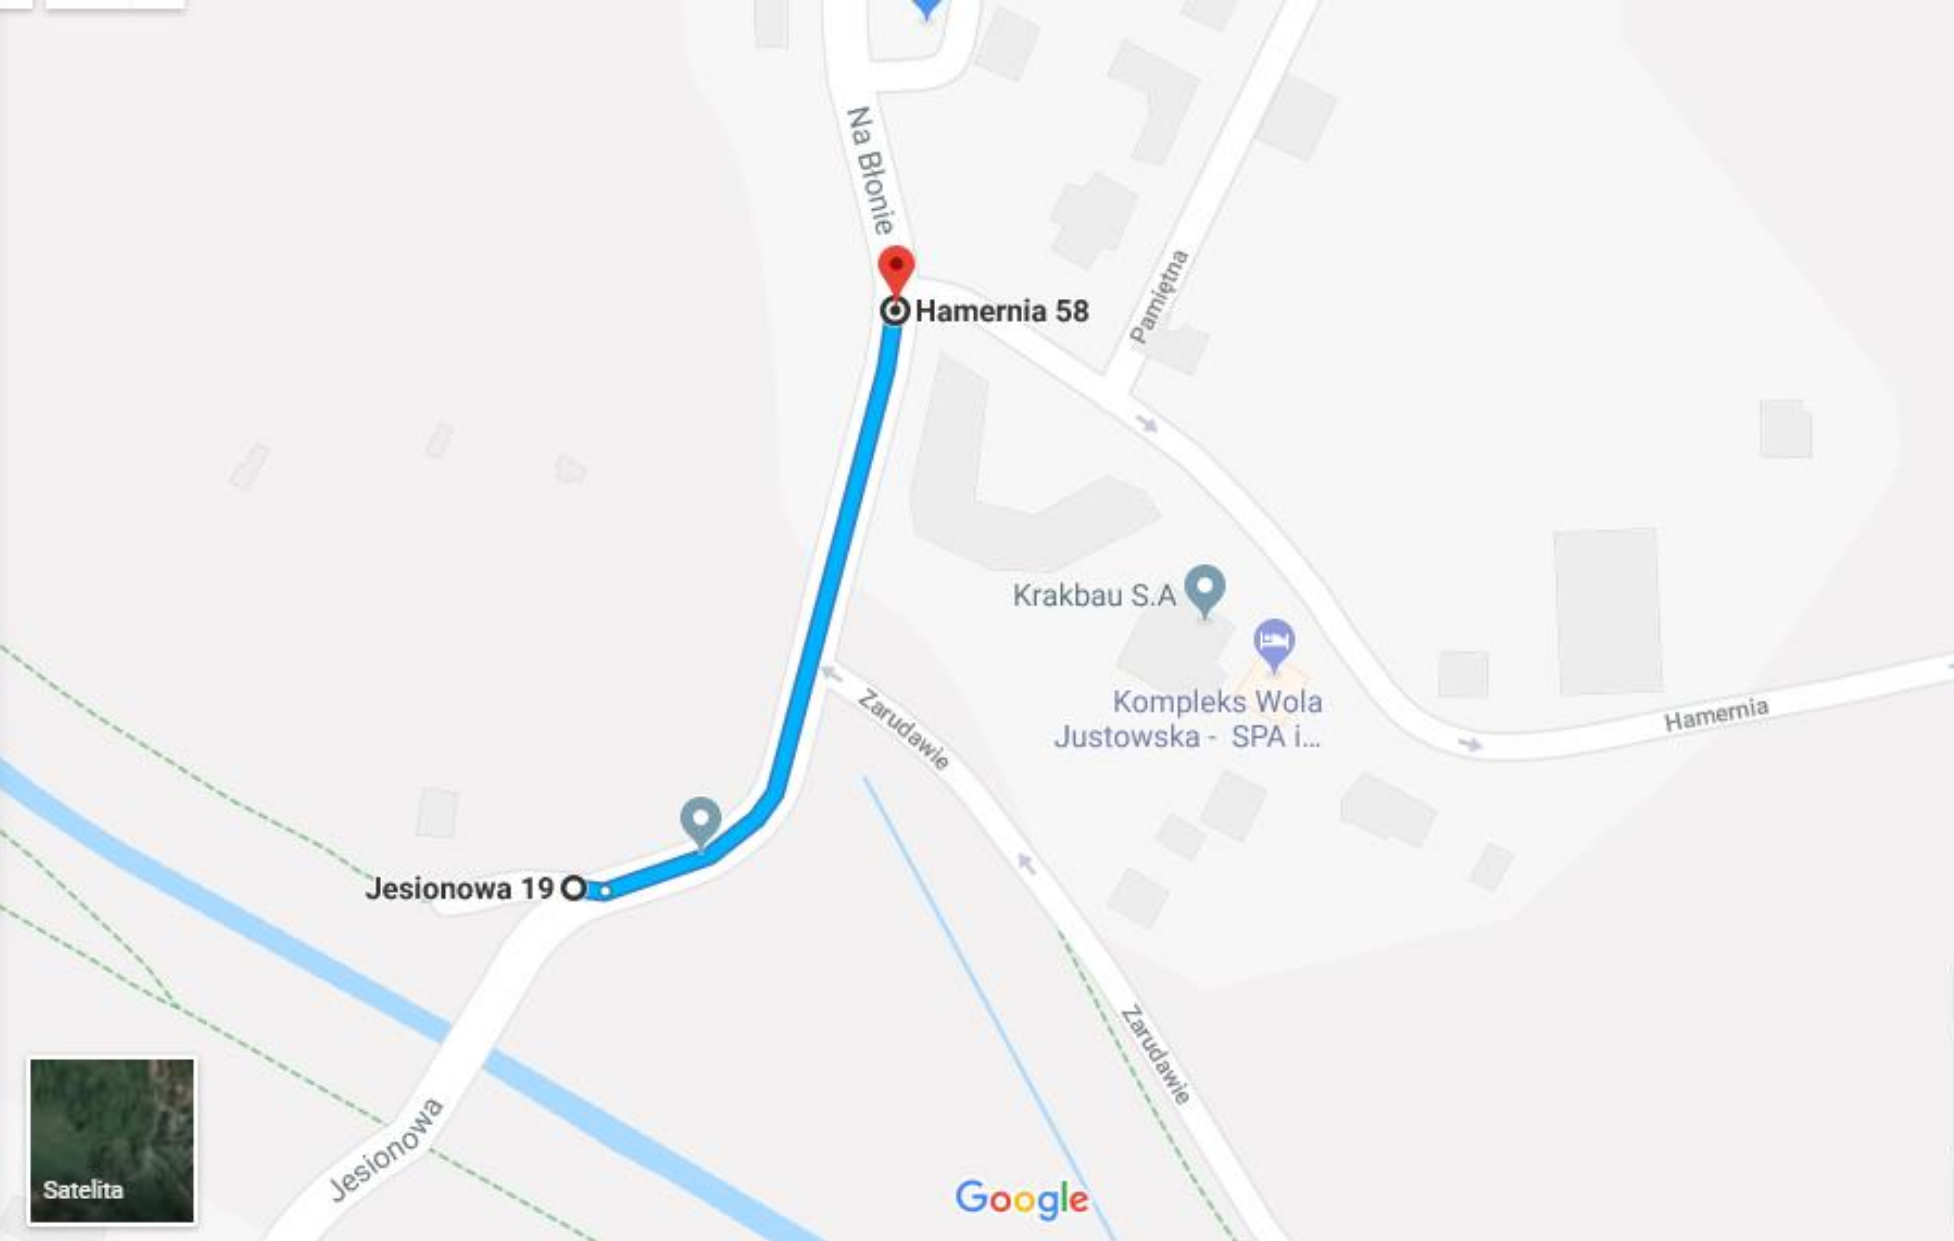

Warunki dla ruchu niechronionych użytkowników

ruchu w ciągu ulicy

NA BŁONIE

rejon wału rzeki RUDAWY

(od ul Hamernia do ul Jesionowej)

Hamernia 58

Jesionowa 19

Na Błonie