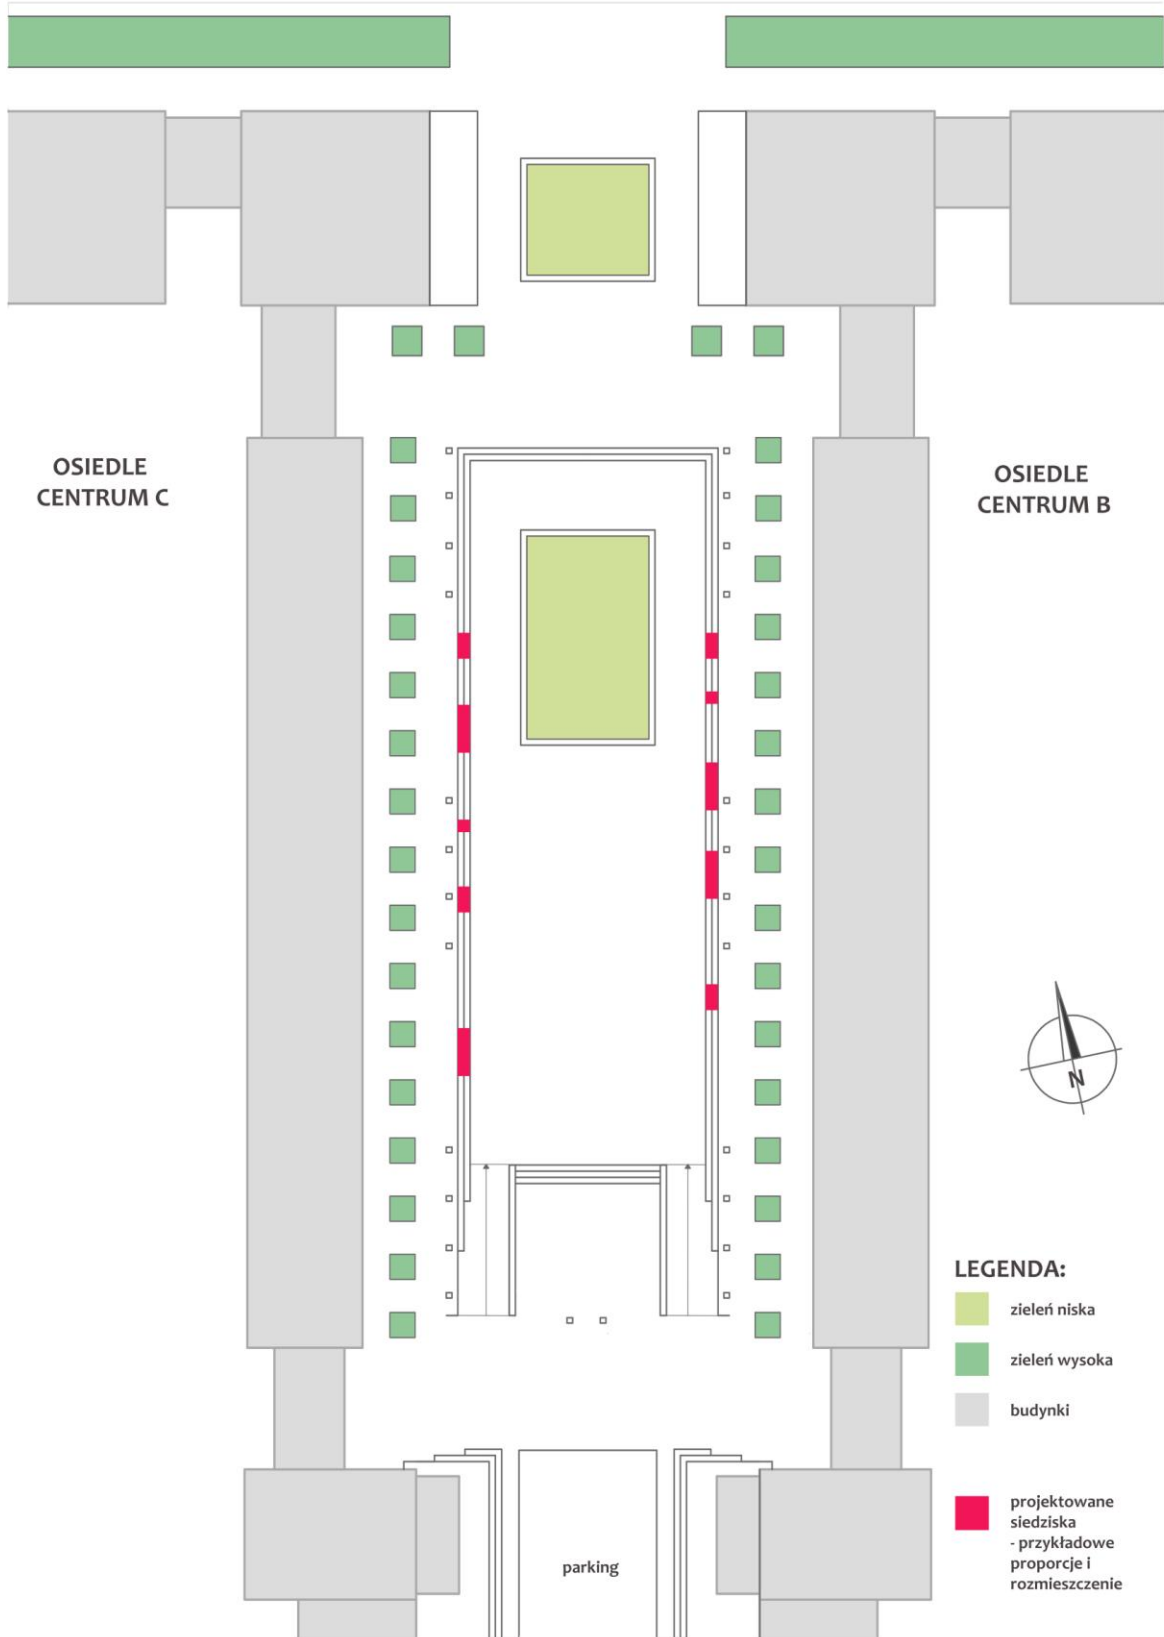

# ALEJA PRZYJAŹNI

OSIEDLE  
CENTRUM C

OSIEDLE  
CENTRUM B

## LEGENDA:

- zieleni niska
- zieleni wysoka
- budynki
- projektowane siedziska - przykładowe proporcje i rozmieszczenie

## WYGODNE SIEDZISKA NA SCHODACH

**Stan istniejący:**

**Inspiracje:**

**Leżaki przy moście Piaskowym we Wrocławiu  
- mikroinstalacje w ramach projektu Archi-Box**

**Meble miejskie, powstałe w ramach inicjatywy  
"Umeblujmy ul. Stągiewną", Gdańsk**

**Instalacja "Stair Squares" przednich schodach  
Brooklyn Borough Hall, autor: Mark Reigelman**