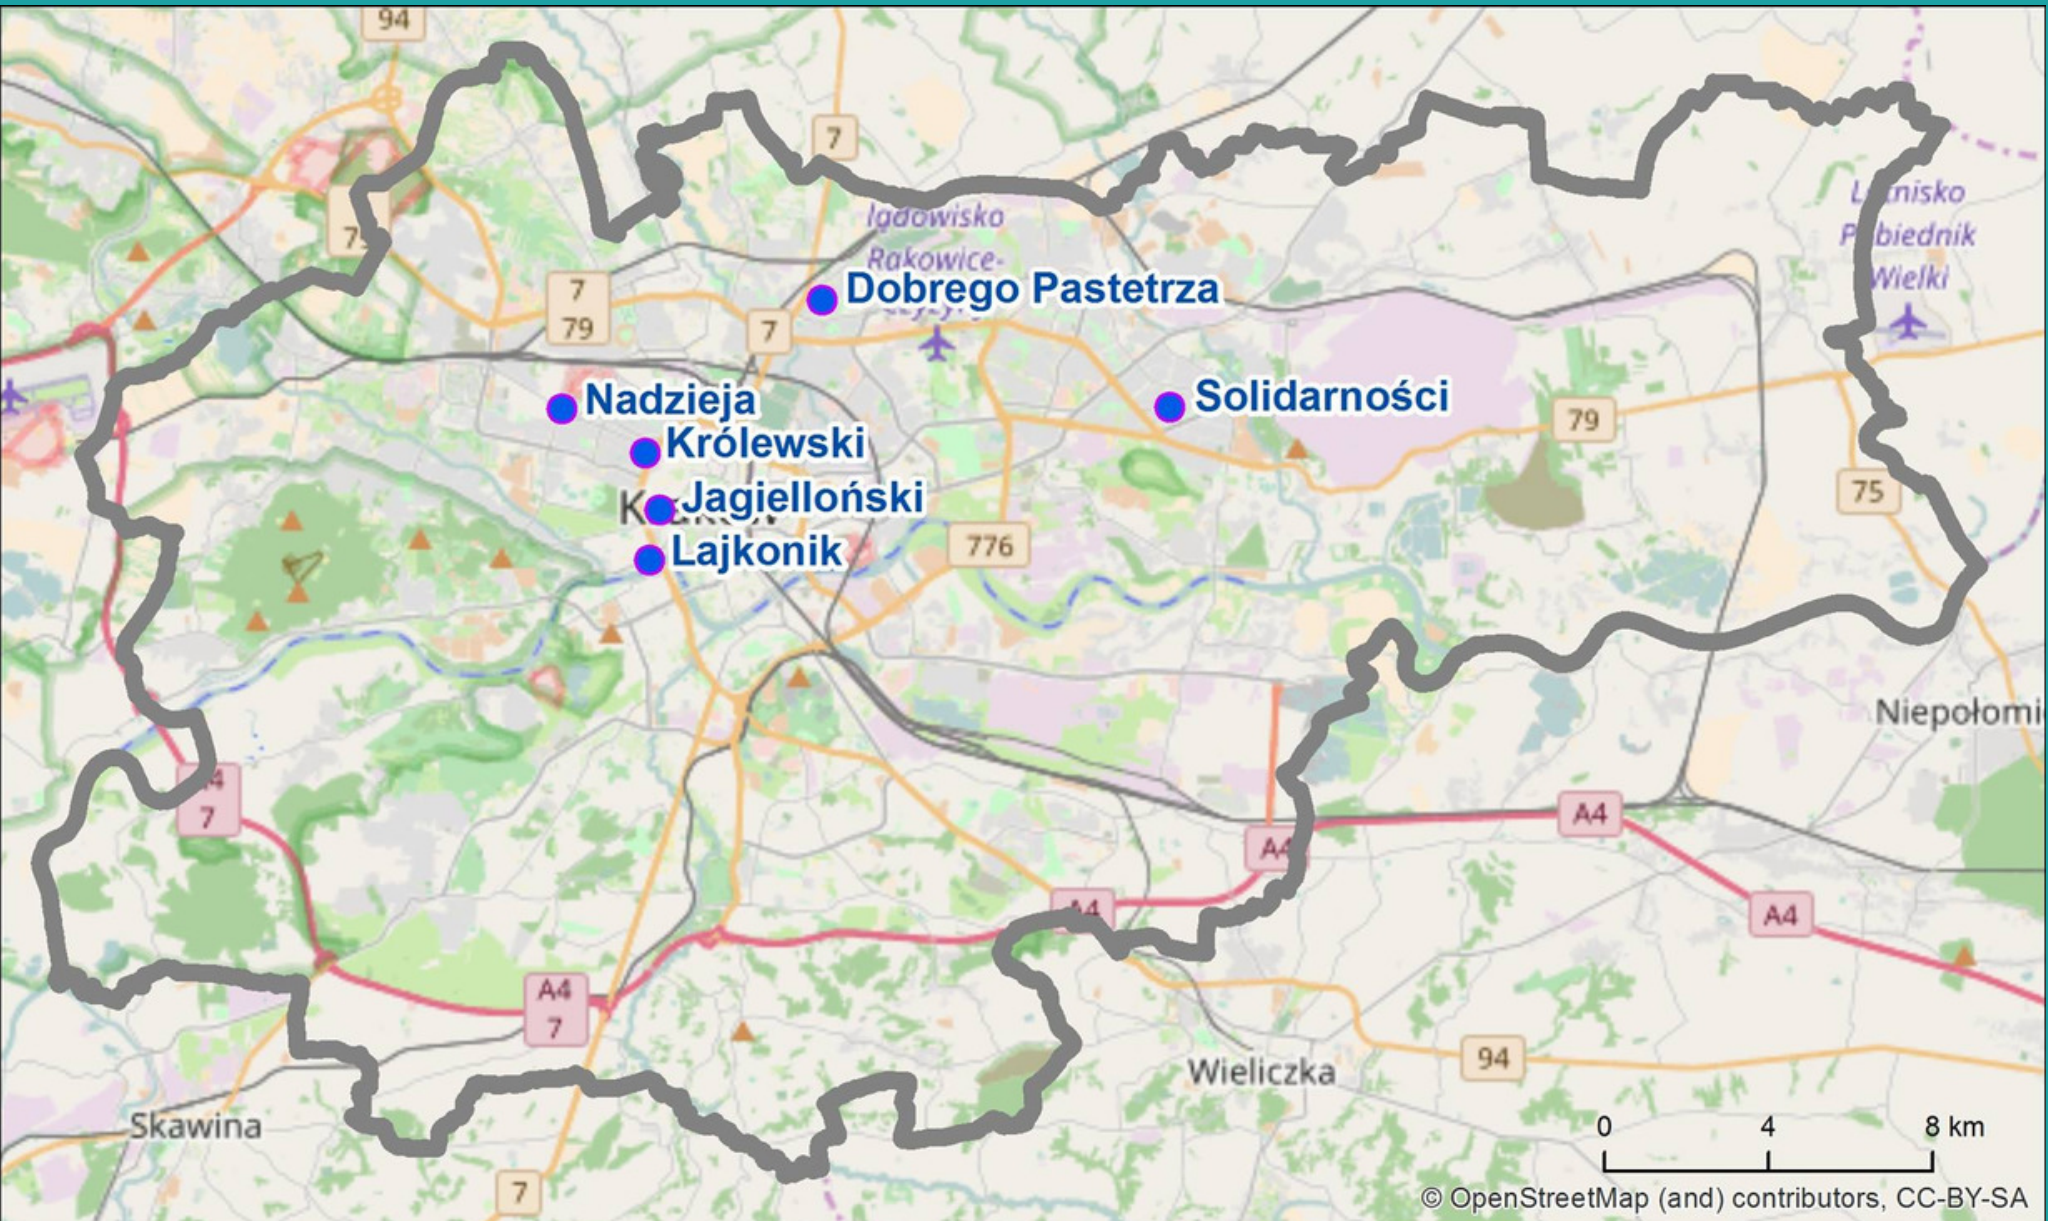

KRAKÓW ZDRÓJ

WYPOCZYNEK PRZY ZDROJACH ARTEZYJSKICH

Budżet Obywatelski
Miasta Krakowa

LOKALIZACJE ZDROJÓW ARTEZYJSKICH

Zdrój Nadzieja
(ul. Podchorąży)

**Zdrój Królewski
(Plac Inwalidów)**

A nighttime photograph of the Jagiellonian Spring in Krakow. The central focus is a blue canopy structure supported by a metal pole, which is placed over a blue bucket. The scene is illuminated by streetlights, creating a bright spot on the canopy and casting shadows on the surrounding pavement. In the background, there is a grassy area with a black metal fence, a dark wooden bench, and a multi-story building with lit windows. A silver car is parked on the street behind the fence. The overall atmosphere is quiet and urban.

**Zdrój Jagiellonski
(Plac Sikorskiego)**

PRZESTRZENIE
"SLOW"
PRZY KRAKOWSKICH
ZDROJACH
ARTEZYJSKICH

Budżet Obywatelski
Miasta Krakowa

przestrzenie SMART

fufura-sciences.com

miejsca wypoczynku

miejsca wypoczynku